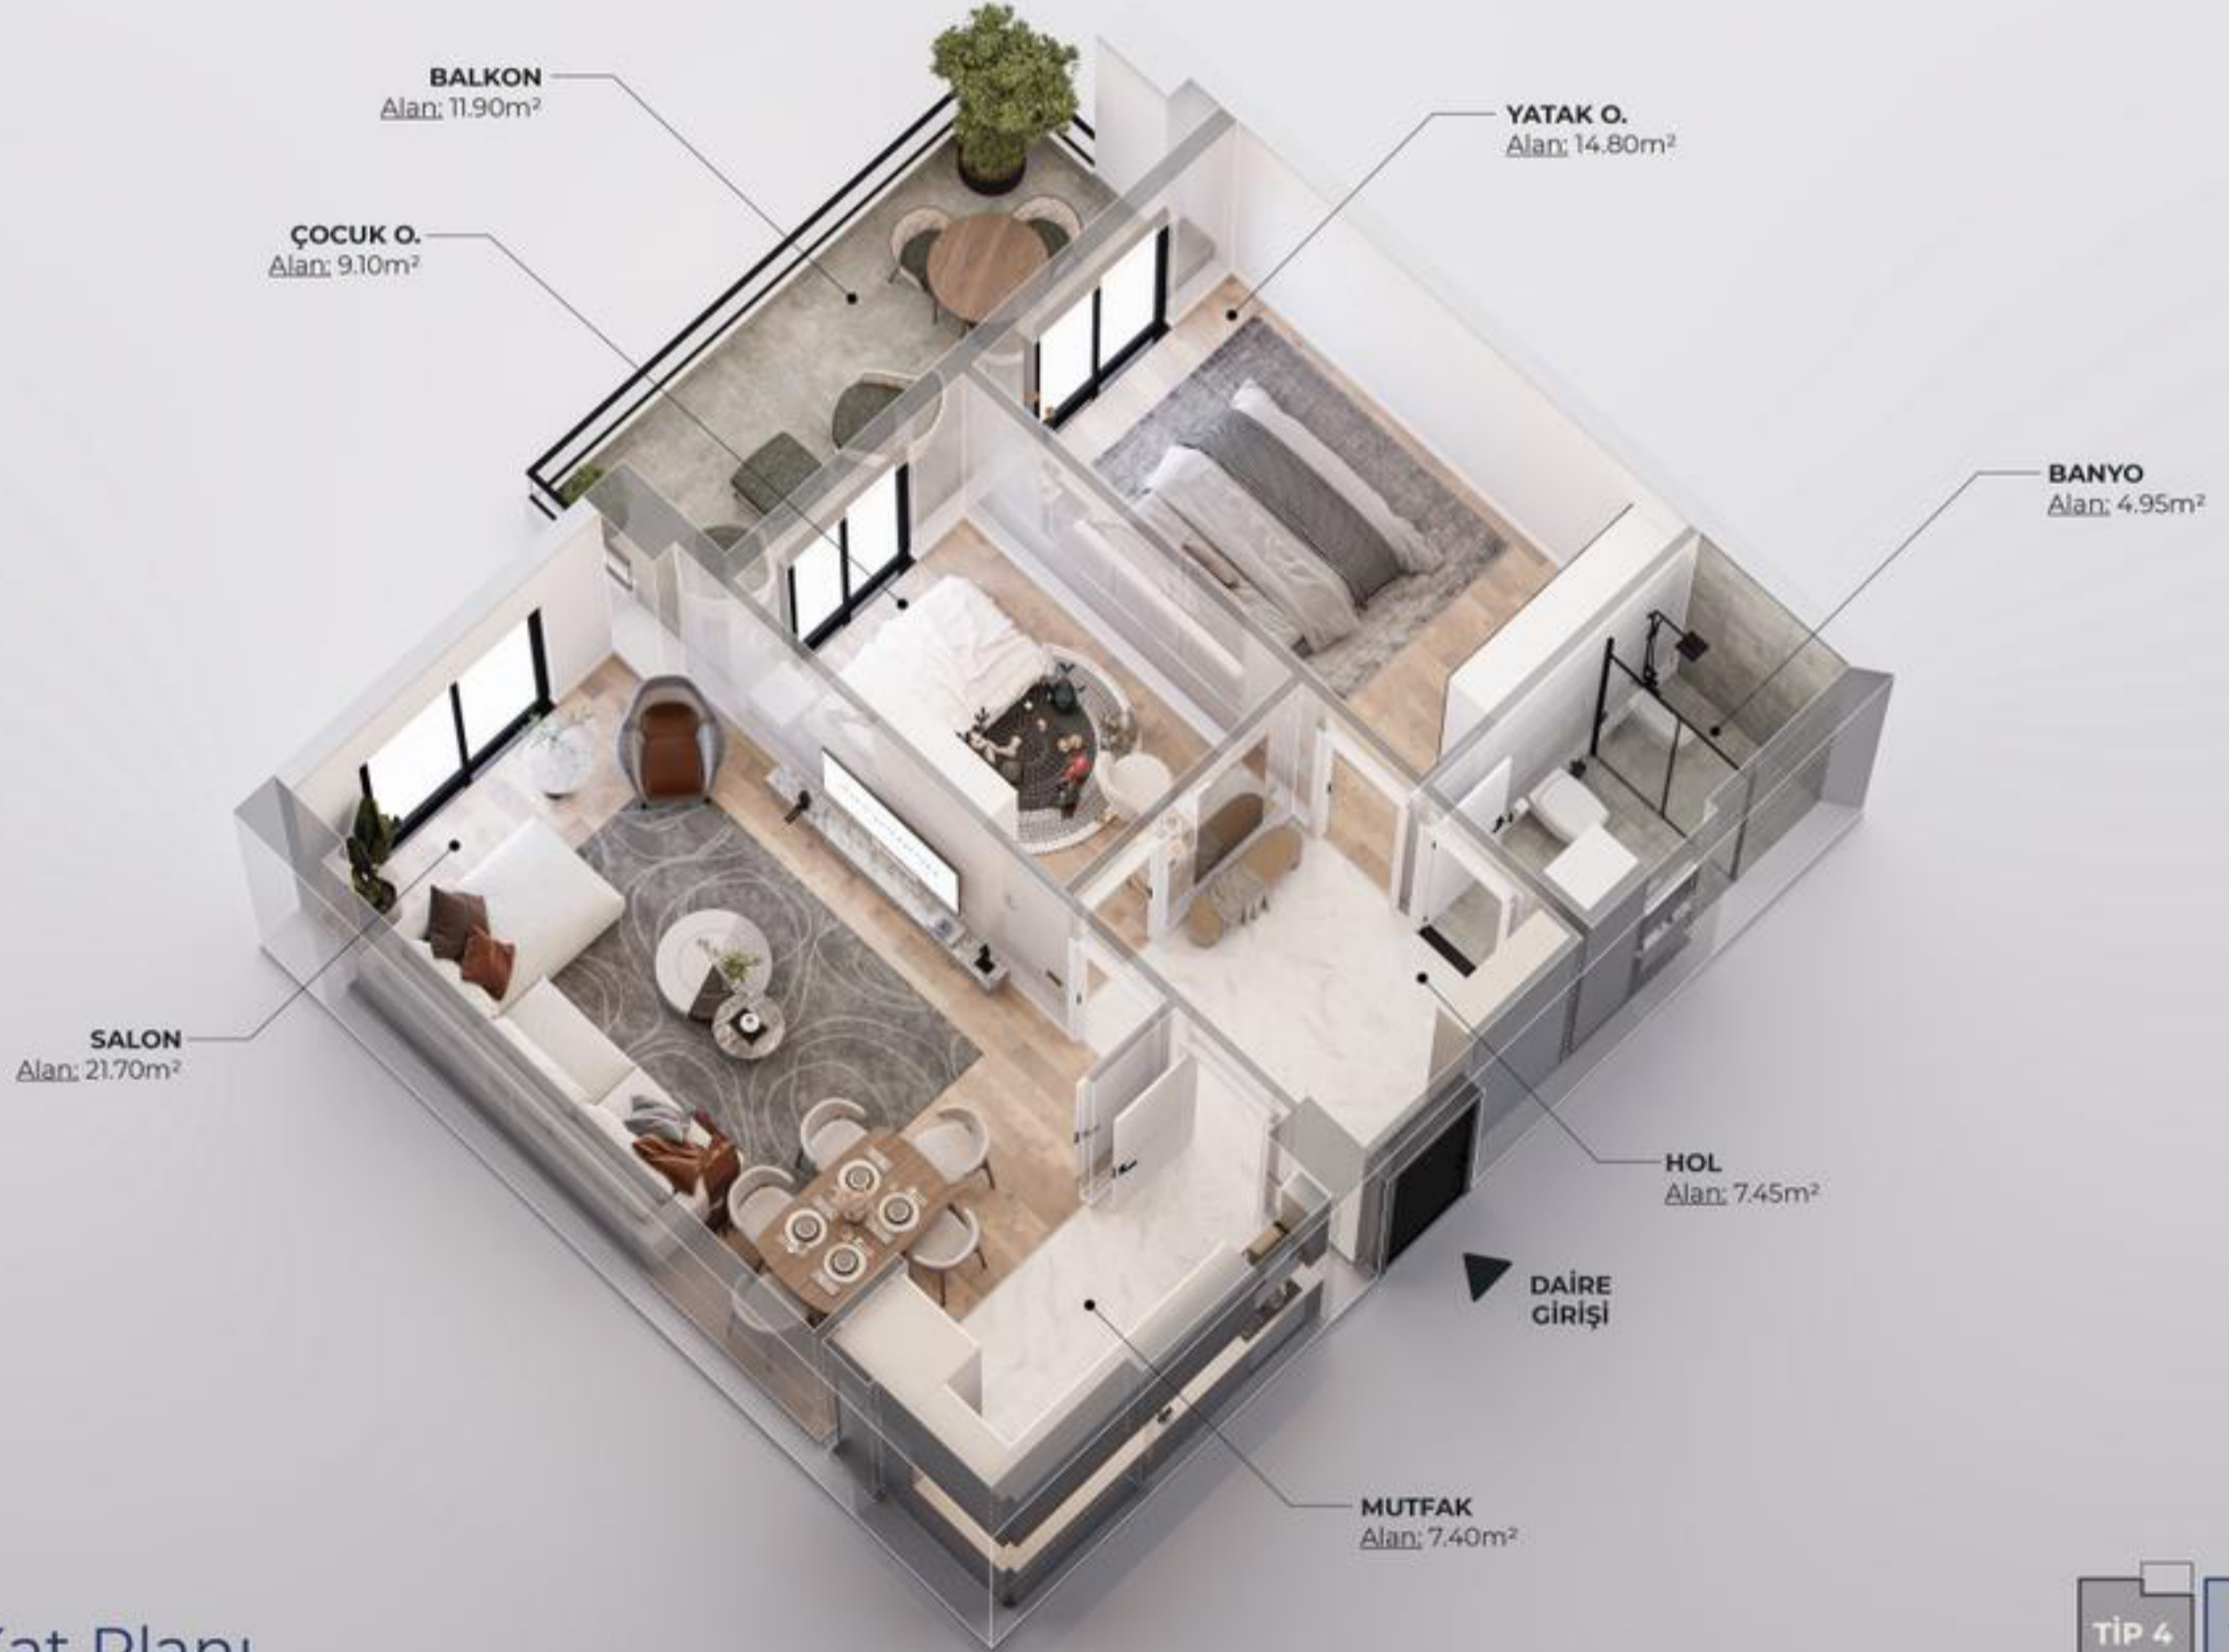

TİP 5 - Daire Kat Planı (Bati)

Cins: 3+1
Kullanım Alanı: 100.00 m²
Brüt m²: 112.00 m²
Genel Brüt m²: 170.00 m²
11-17-23-29-35-41 Nolu Bağımsız Bölüm

nexuspark

Yıldırım'ın Merkezinde, Ankara Caddesi Üzerinde
Konut, Ofis ve Ticari Alanlardan Oluşan Karma Yaşam Projesi