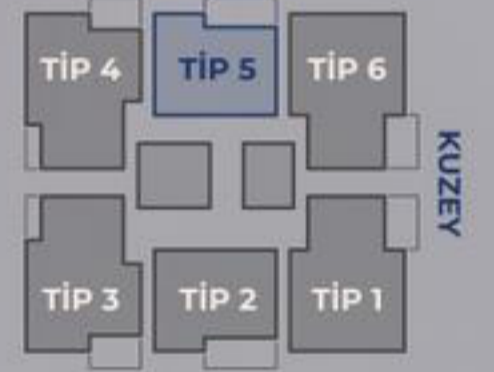

TİP 2 - Daire Kat Planı (Doğu)

Cins: 3+1
Kullanım Alanı: 100.00 m²
Brüt m²: 112.00 m²
Genel Brüt m²: 170.00 m²
8-14-20-26-32-38 Nolu Bağımsız Bölüm

nexuspark

Yıldırım'ın Merkezinde, Ankara Caddesi Üzerinde
Konut, Ofis ve Ticari Alanlardan Oluşan Karma Yaşam Projesi

TİP 5 - Daire Kat Planı (Bati)

Cins: 3+1
Kullanım Alanı: 100.00 m²
Brüt m²: 112.00 m²
Genel Brüt m²: 170.00 m²
11-17-23-29-35-41 Nolu Bağımsız Bölüm

nexuspark

Yıldırım'ın Merkezinde, Ankara Caddesi Üzerinde
Konut, Ofis ve Ticari Alanlardan Oluşan Karma Yaşam Projesi