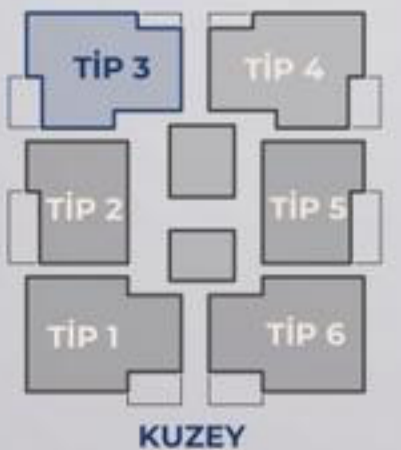

TİP 3 - Daire Kat Planı (Güney Doğu)

Cins: 3+1
Kullanım Alanı: 95.00 m²
Brüt m²: 113.00 m²
Genel Brüt m²: 172.00 m²
9-15-21-27-33-39 Nolu Bağımsız Bölüm

nexuspark

Yıldırım'ın Merkezinde, Ankara Caddesi Üzerinde
Konut, Ofis ve Ticari Alanlardan Oluşan Karma Yaşam Projesi

TİP 2 - Daire Kat Planı (Doğu)

Cins: 3+1
Kullanım Alanı: 100.00 m²
Brüt m²: 112.00 m²
Genel Brüt m²: 170.00 m²
8-14-20-26-32-38 Nolu Bağımsız Bölüm

nexuspark

Yıldırım'ın Merkezinde, Ankara Caddesi Üzerinde
Konut, Ofis ve Ticari Alanlardan Oluşan Karma Yaşam Projesi