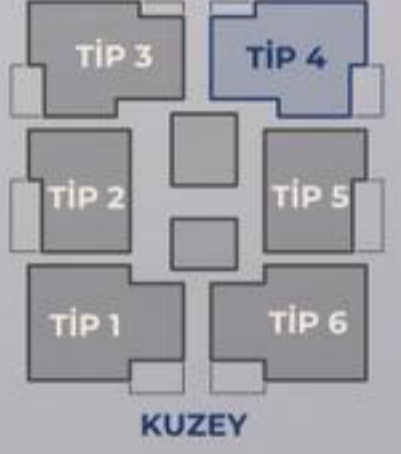

TİP 1 - Daire Kat Planı (Kuzey Doğu)

Cins: 3+1
Kullanım Alanı: 100.00 m²
Brüt m²: 112.00 m²
Genel Brüt m²: 170.00 m²
7-13-19-25-31-37 Nolu Bağımsız Bölüm

nexuspark

Yıldırım'ın Merkezinde, Ankara Caddesi Üzerinde
Konut, Ofis ve Ticari Alanlardan Oluşan Karma Yaşam Projesi

TİP 4 - Daire Kat Planı (Güney Batı)

Cins: 3+1
Kullanım Alanı: 95.00 m²
Brüt m²: 113.00 m²
Genel Brüt m²: 172.00 m²

10-16-22-28-34-40 Nolu Bağımsız Bölüm

nexuspark

Yıldırım'ın Merkezinde, Ankara Caddesi Üzerinde
Konut, Ofis ve Ticari Alanlardan Oluşan Karma Yaşam Projesi