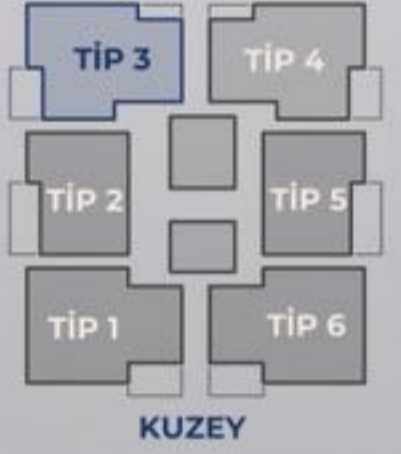

TİP 3 - Daire Kat Planı (Güney Doğu)

Cins: 3+1
Kullanım Alanı: 95.00 m²
Brüt m²: 113.00 m²
Genel Brüt m²: 172.00 m²
9-15-21-27-33-39 Nolu Bağımsız Bölüm

nexuspark

Yıldırım'ın Merkezinde, Ankara Caddesi Üzerinde
Konut, Ofis ve Ticari Alanlardan Oluşan Karma Yaşam Projesi

TİP 2 - Daire Kat Planı (Doğu)

Cins: 3+1
Kullanım Alanı: 100.00 m²
Brüt m²: 112.00 m²
Genel Brüt m²: 170.00 m²
8-14-20-26-32-38 Nolu Bağımsız Bölüm

nexuspark

Yıldırım'ın Merkezinde, Ankara Caddesi Üzerinde
Konut, Ofis ve Ticari Alanlardan Oluşan Karma Yaşam Projesi