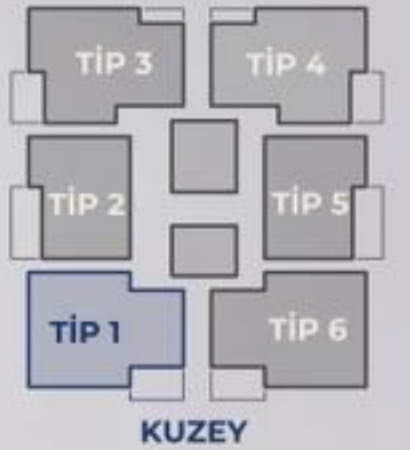

TİP 5 - Daire Kat Planı (Bati)

Cins: 3+1
Kullanım Alanı: 100.00 m²
Brüt m²: 112.00 m²
Genel Brüt m²: 170.00 m²
11-17-23-29-35-41 Nolu Bağımsız Bölüm

nexuspark

Yıldırım'ın Merkezinde, Ankara Caddesi Üzerinde
Konut, Ofis ve Ticari Alanlardan Oluşan Karma Yaşam Projesi

TİP 1 - Daire Kat Planı (Kuzey Doğu)

Cins: 3+1
Kullanım Alanı: 100.00 m²
Brüt m²: 112.00 m²
Genel Brüt m²: 170.00 m²
7-13-19-25-31-37 Nolu Bağımsız Bölüm

nexuspark

Yıldırım'ın Merkezinde, Ankara Caddesi Üzerinde
Konut, Ofis ve Ticari Alanlardan Oluşan Karma Yaşam Projesi