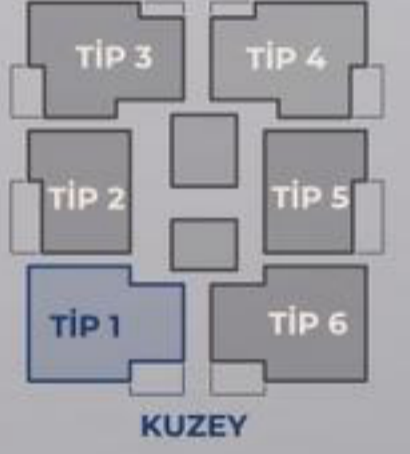

TİP 5 - Daire Kat Planı (Bati)

Cins: 3+1
Kullanım Alanı: 100.00 m²
Brüt m²: 112.00 m²
Genel Brüt m²: 170.00 m²
11-17-23-29-35-41 Nolu Bağımsız Bölüm

nexuspark

Yıldırım'ın Merkezinde, Ankara Caddesi Üzerinde
Konut, Ofis ve Ticari Alanlardan Oluşan Karma Yaşam Projesi

TİP 1 - Daire Kat Planı (Kuzey Doğu)

Cins: 3+1
Kullanım Alanı: 100.00 m²
Brüt m²: 112.00 m²
Genel Brüt m²: 170.00 m²
7-13-19-25-31-37 Nolu Bağımsız Bölüm

nexuspark

Yıldırım'ın Merkezinde, Ankara Caddesi Üzerinde
Konut, Ofis ve Ticari Alanlardan Oluşan Karma Yaşam Projesi