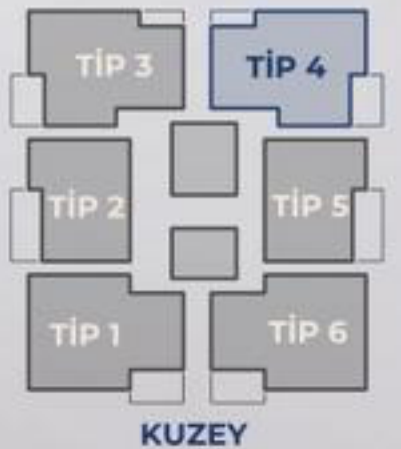

TİP 1 - Daire Kat Planı (Kuzey Doğu)

Cins: 3+1
Kullanım Alanı: 100.00 m²
Brüt m²: 112.00 m²
Genel Brüt m²: 170.00 m²
7-13-19-25-31-37 Nolu Bağımsız Bölüm

nexuspark

Yıldırım'ın Merkezinde, Ankara Caddesi Üzerinde
Konut, Ofis ve Ticari Alanlardan Oluşan Karma Yaşam Projesi

TİP 4 - Daire Kat Planı (Güney Batı)

Cins: 3+1
Kullanım Alanı: 95.00 m²
Brüt m²: 113.00 m²
Genel Brüt m²: 172.00 m²

10-16-22-28-34-40 Nolu Bağımsız Bölüm

nexuspark

Yıldırım'ın Merkezinde, Ankara Caddesi Üzerinde
Konut, Ofis ve Ticari Alanlardan Oluşan Karma Yaşam Projesi

TİP 6 - Daire Kat Planı (Kuzey Batı)

Cins: 3+1
Kullanım Alanı: 100.00 m²
Brüt m²: 112.00 m²
Genel Brüt m²: 170.00 m²
12-18-24-30-36-42 Nolu Bağımsız Bölüm

nexuspark

Yıldırım'ın Merkezinde, Ankara Caddesi Üzerinde
Konut, Ofis ve Ticari Alanlardan Oluşan Karma Yaşam Projesi