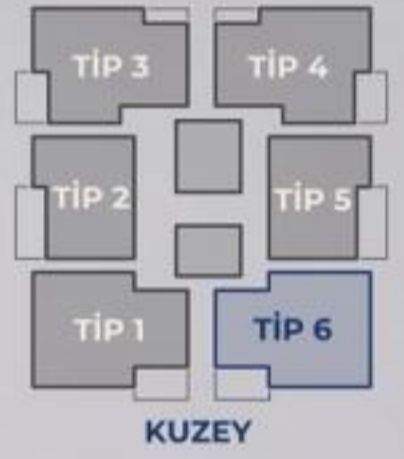

TİP 4 - Daire Kat Planı (Güney Batı)

Cins: 3+1
Kullanım Alanı: 95.00 m²
Brüt m²: 113.00 m²
Genel Brüt m²: 172.00 m²

10-16-22-28-34-40 Nolu Bağımsız Bölüm

nexuspark

Yıldırım'ın Merkezinde, Ankara Caddesi Üzerinde
Konut, Ofis ve Ticari Alanlardan Oluşan Karma Yaşam Projesi

TİP 6 - Daire Kat Planı (Kuzey Batı)

Cins: 3+1
Kullanım Alanı: 100.00 m²
Brüt m²: 112.00 m²
Genel Brüt m²: 170.00 m²
12-18-24-30-36-42 Nolu Bağımsız Bölüm

nexuspark

Yıldırım'ın Merkezinde, Ankara Caddesi Üzerinde
Konut, Ofis ve Ticari Alanlardan Oluşan Karma Yaşam Projesi